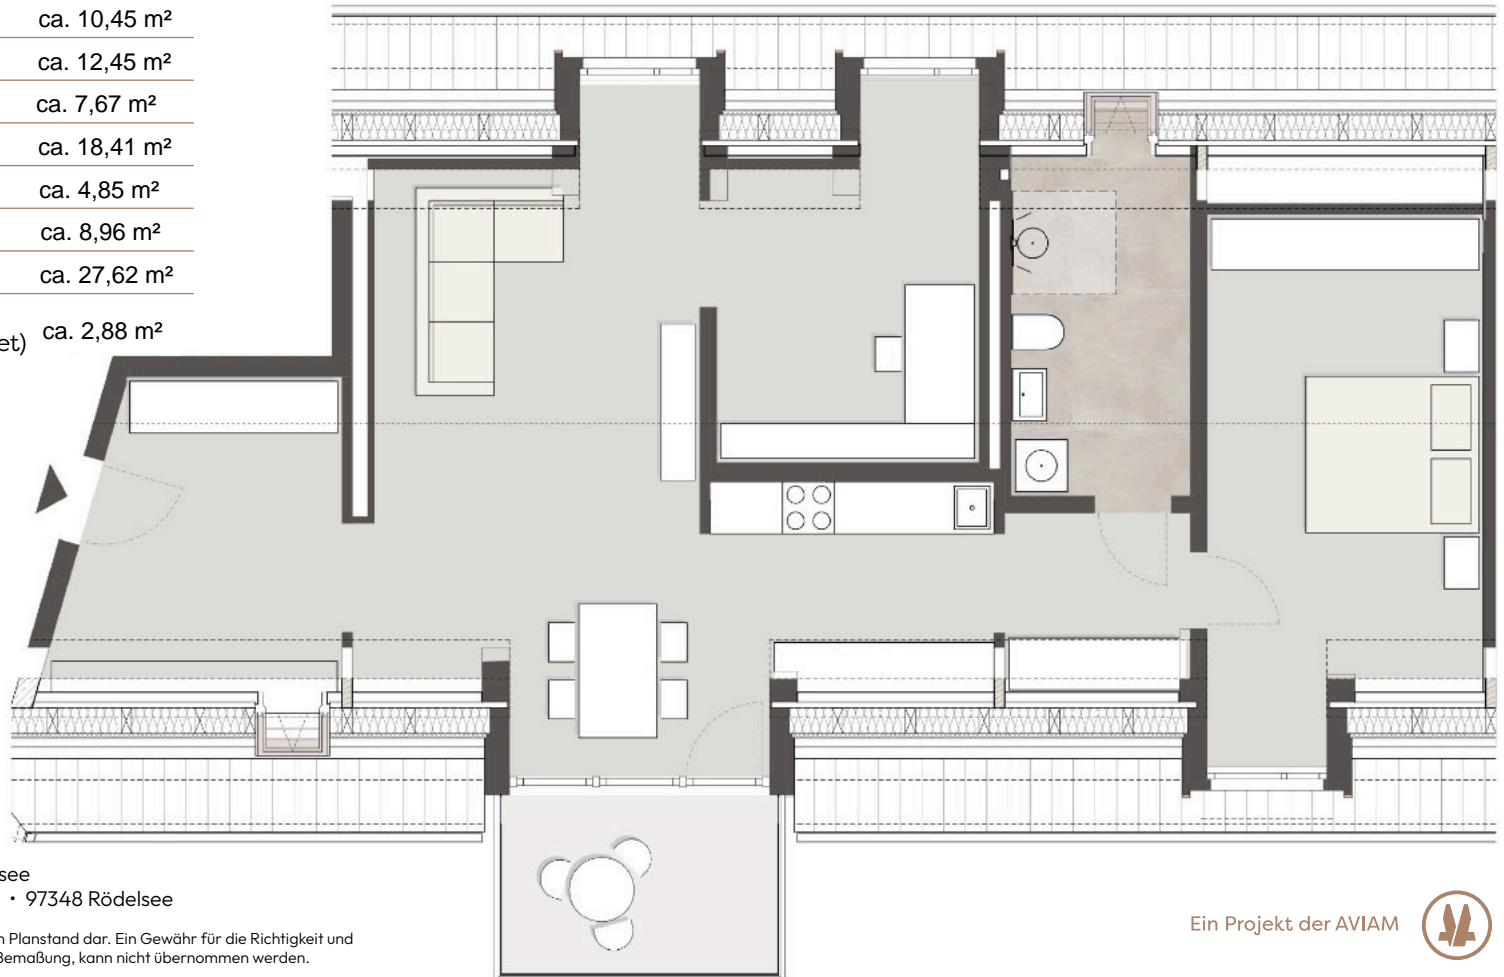

WOHNUNG 17:

Etage: Dachgeschoss

Zimmer: 3

Wohnfläche gesamt ca. 93,29 m²

Diele ca. 10,45 m²

Zimmer ca. 12,45 m²

Bad ca. 7,67 m²

Schlafen ca. 18,41 m²

Flur ca. 4,85 m²

Küche ca. 8,96 m²

Wohnen/Essen ca. 27,62 m²

Balkon ca. 5,76 m²
(zu 50% angerechnet) ca. 2,88 m²

1,20 x
1,20m

Betreutes Wohnen, Rödelsee
Im Schlossgrund 13 und 15 • 97348 Rödelsee

Der Grundriss stellt einen aktuellen Planstand dar. Ein Gewähr für die Richtigkeit und Vollständigkeit, insbesondere zur Bemaßung, kann nicht übernommen werden.