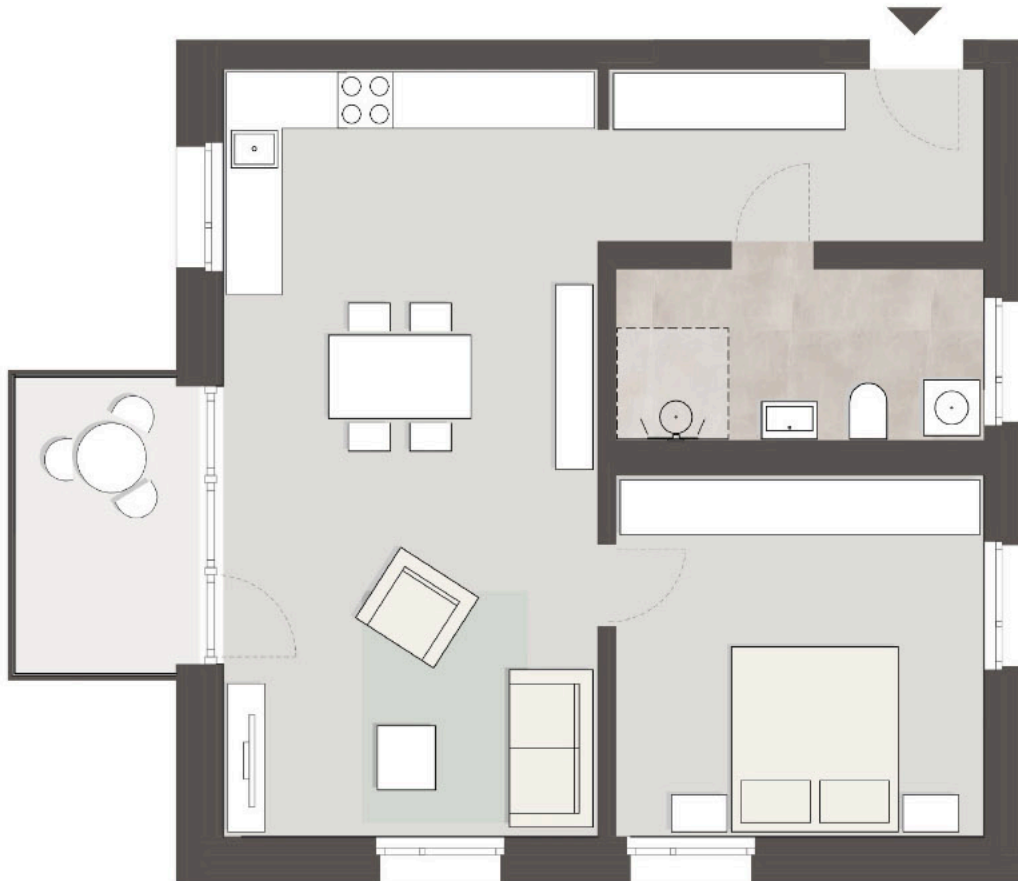

WOHNUNG 14:

Etage: Obergeschoss
Zimmer: 2

Wohnfläche gesamt ca. 68,71 m²

Schlafen ca. 13,69 m²

Diele ca. 8,20 m²

Bad ca. 5,89 m²

Küche ca. 7,38 m²

Wohnen/Essen ca. 30,67 m²

Balkon ca. 5,76 m²
(zu 50% angerechnet) ca. 2,88 m²

Betreutes Wohnen, Rödelsee
Im Schlossgrund 13 und 15 • 97348 Rödelsee

Der Grundriss stellt einen aktuellen Planstand dar. Ein Gewähr für die Richtigkeit und Vollständigkeit, insbesondere zur Bemaßung, kann nicht übernommen werden.

1,20 x
1,20m