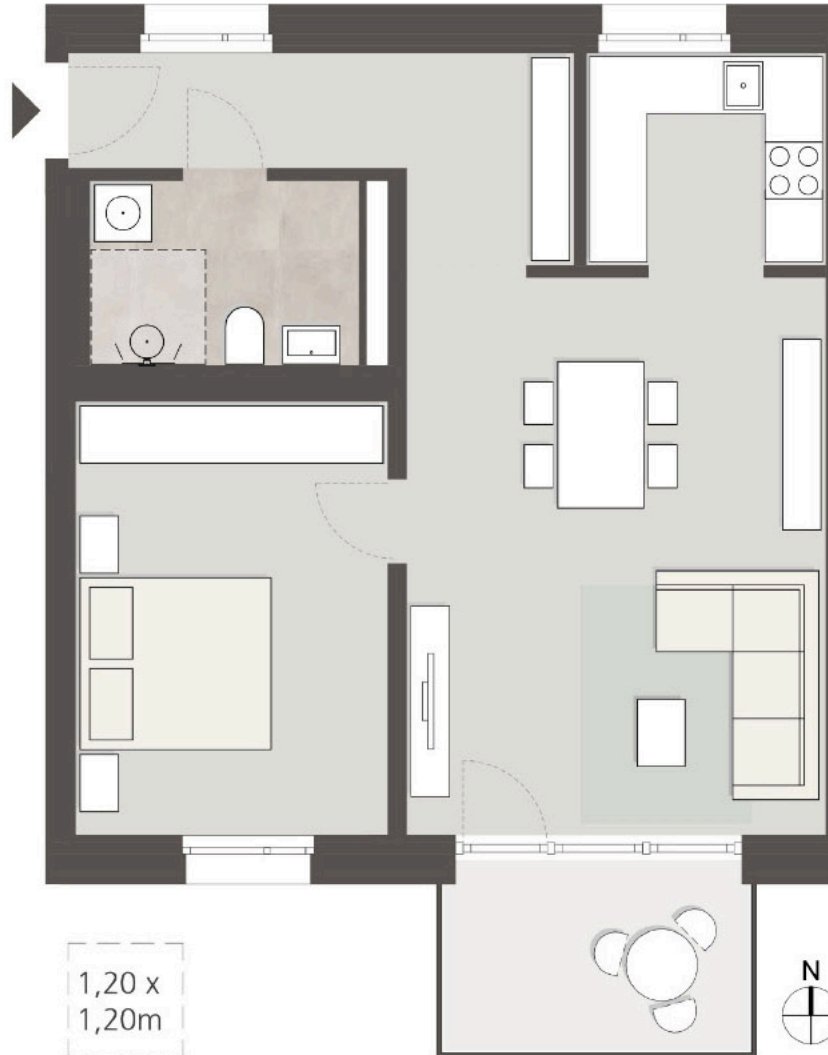

WOHNUNG 11:

Etage: Obergeschoss
Zimmer: 2

Wohnfläche gesamt ca. 64,89 m²

Wohnen/Essen ca. 28,11 m²

Diele ca. 8,09 m²

Schlafen ca. 13,69 m²

Bad ca. 5,89 m²

Küche ca. 6,23 m²

Balkon ca. 5,76 m²
(zu 50% angerechnet) ca. 2,88 m²

Betreutes Wohnen, Rödelsee
Im Schlossgrund 13 und 15 • 97348 Rödelsee

Der Grundriss stellt einen aktuellen Planstand dar. Ein Gewähr für die Richtigkeit und Vollständigkeit, insbesondere zur Bemaßung, kann nicht übernommen werden.