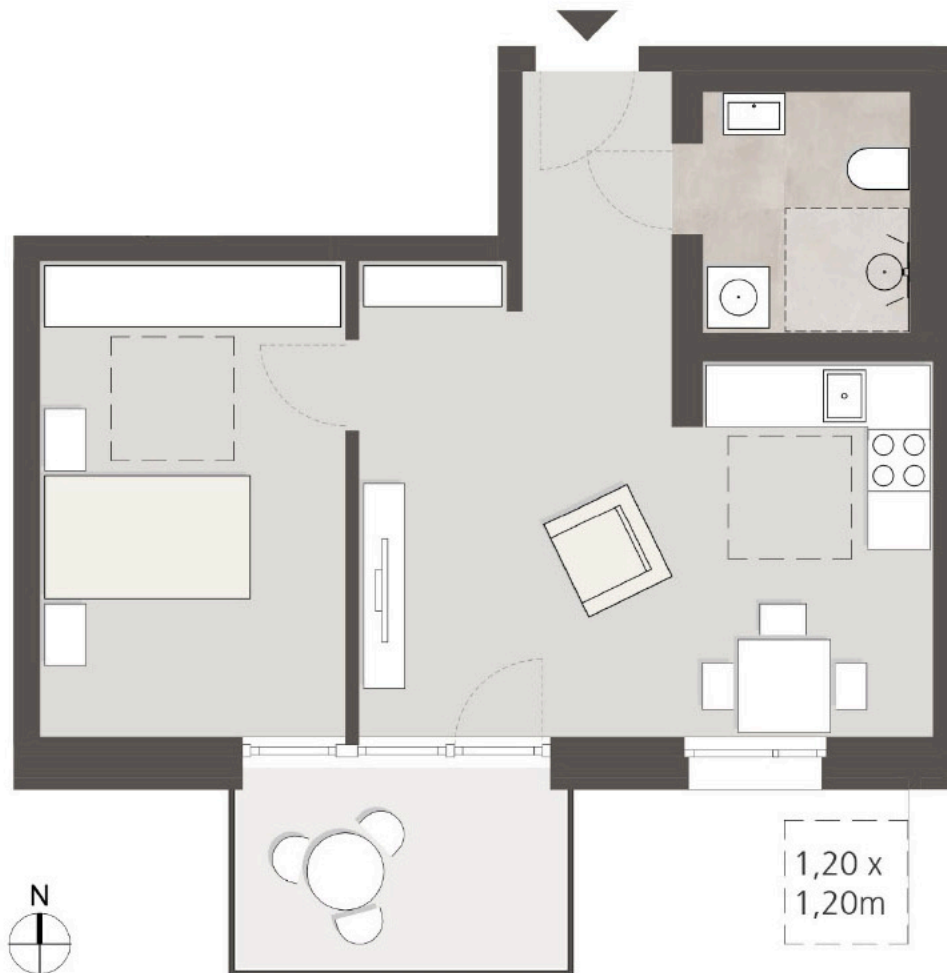

## WOHNUNG 8:

Etage: Obergeschoss  
Zimmer: 1,5

Wohnfläche gesamt ca. 49,32 m<sup>2</sup>

Schlafen ca. 14,14 m<sup>2</sup>

Wohnen ca. 15,50 m<sup>2</sup>

Bad ca. 4,71 m<sup>2</sup>

Diele ca. 2,87 m<sup>2</sup>

Küche ca. 9,22 m<sup>2</sup>

Balkon ca. 5,76 m<sup>2</sup>  
(zu 50% angerechnet) ca. 2,88 m<sup>2</sup>

Betreutes Wohnen, Rödelsee  
Im Schlossgrund 13 und 15 • 97348 Rödelsee

Der Grundriss stellt einen aktuellen Planstand dar. Ein Gewähr für die Richtigkeit und Vollständigkeit, insbesondere zur Bemaßung, kann nicht übernommen werden.