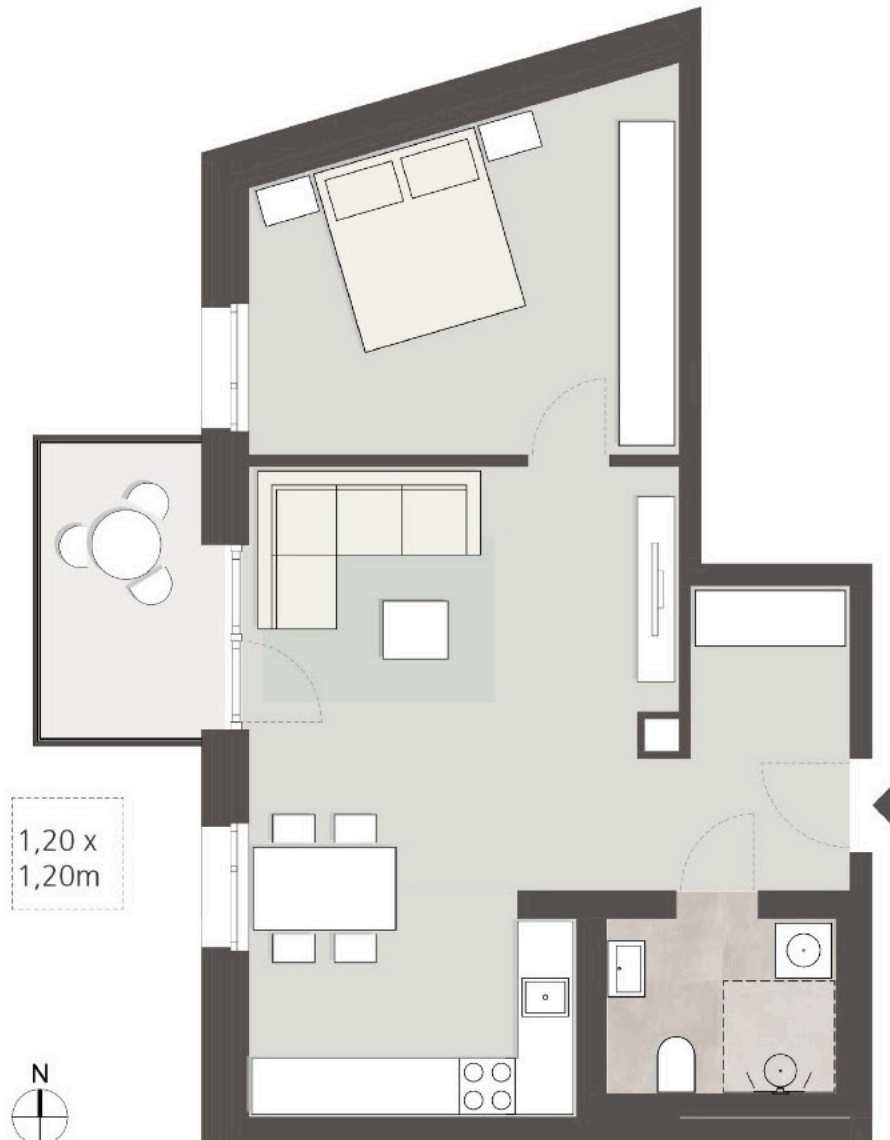

## WOHNUNG 5:

Etage: Erdgeschoss

Zimmer: 2

Wohnfläche gesamt ca. 60,63 m<sup>2</sup>

Schlafen ca. 16,34 m<sup>2</sup>

Bad ca. 6,02 m<sup>2</sup>

Wohnen/Essen ca. 20,82 m<sup>2</sup>

Diele ca. 5,55 m<sup>2</sup>

Küche ca. 9,02 m<sup>2</sup>

Balkon ca. 5,76 m<sup>2</sup>  
(zu 50% angerechnet) ca. 2,88 m<sup>2</sup>

Betreutes Wohnen, Rödelsee  
Im Schlossgrund 13 und 15 • 97348 Rödelsee

Der Grundriss stellt einen aktuellen Planstand dar. Ein Gewähr für die Richtigkeit und Vollständigkeit, insbesondere zur Bemaßung, kann nicht übernommen werden.