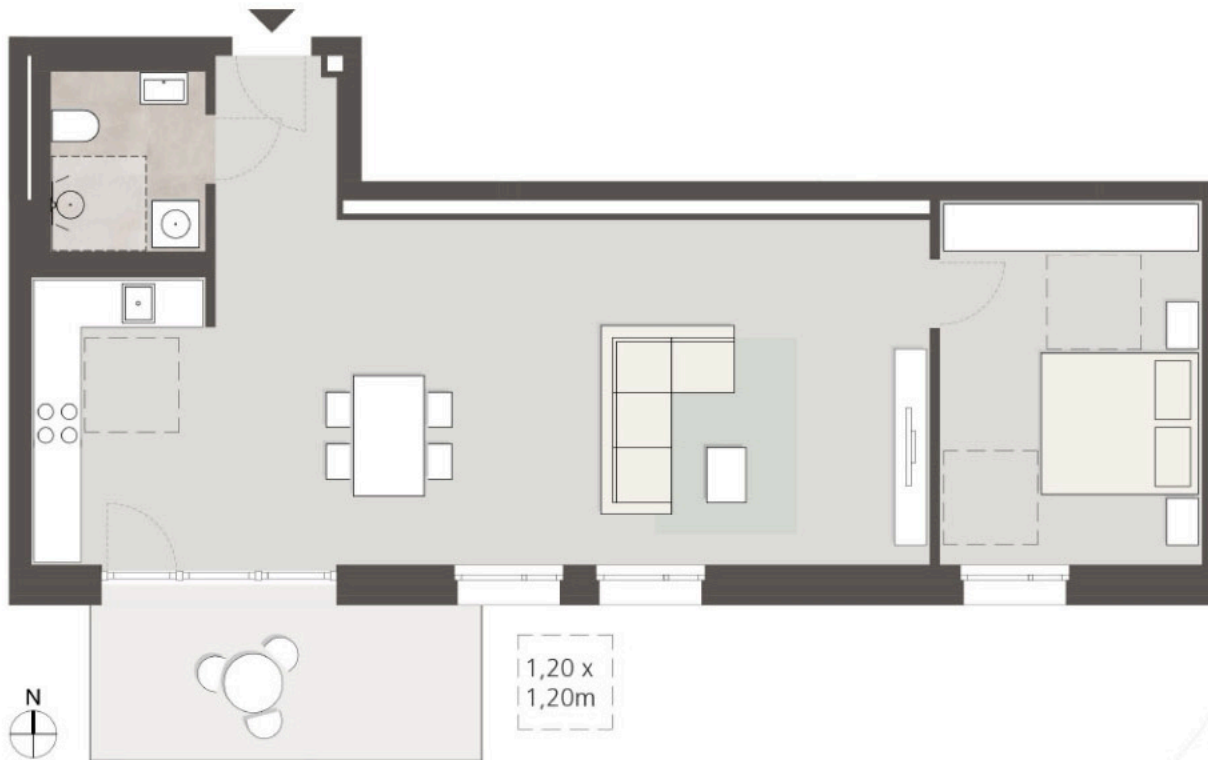

WOHNUNG 2:

Etage: Erdgeschoss

Zimmer: 2

Wohnfläche gesamt ca. 80,38 m²

Schlafen ca. 15,09 m²

Wohnen ca. 23,65 m²

Diele ca. 2,87 m²

Bad ca. 4,71 m²

Essen ca. 19,58 m²

Küche ca. 9,48 m²

Terrasse ca. 10,00 m²
(zu 50% angerechnet) ca. 5,00 m²

Betreutes Wohnen, Rödelsee
Im Schlossgrund 13 und 15 • 97348 Rödelsee

Der Grundriss stellt einen aktuellen Planstand dar. Ein Gewähr für die Richtigkeit und Vollständigkeit, insbesondere zur Bemaßung, kann nicht übernommen werden.